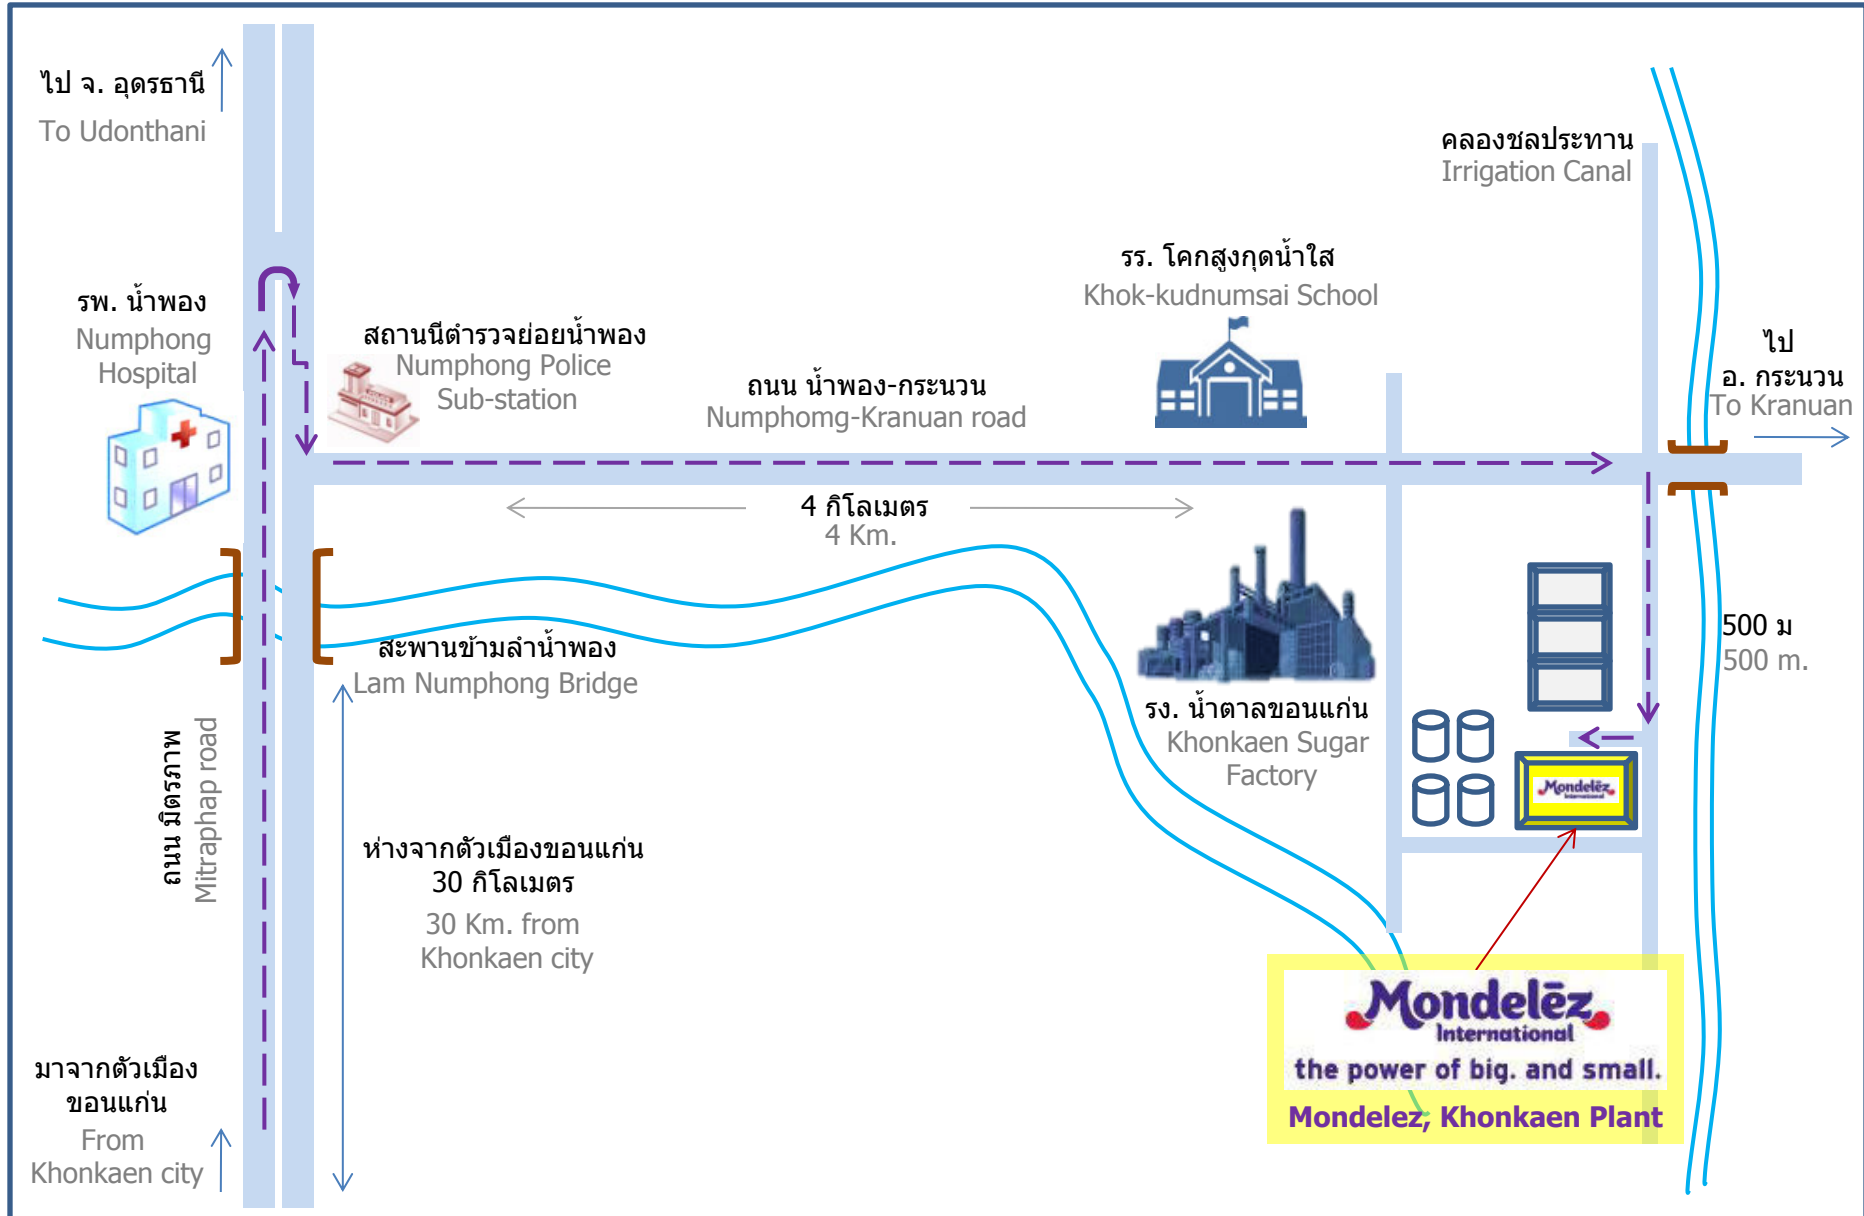

แผนที่ บริษัท มอนเดลีซ (ประเทศไทย) จำกัด
Mondelez (Thailand) Co., Ltd.

Mondelez
International
the power of big. and small.

ที่อยู่: 116 ม 10 ถนนน้ำพอง-กระนวน ต. น้ำพอง อ. น้ำพอง จ. ขอนแก่น 40140; Tel (+66) 43 209100, Fax (+66) 43 209101
Address: 116 Moo 10, Numphong-Kranuan road, Tumbol Numphong, Amphur Numphong, Khonkaen Province, 40140